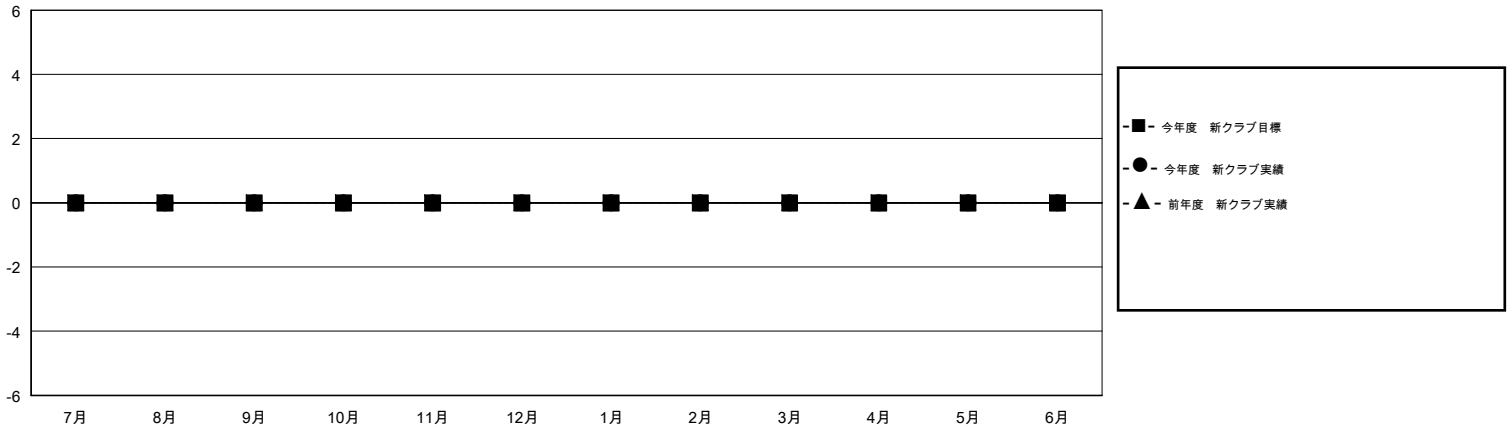

MONTHLY MEMBERSHIP PROGRESS REPORT

District 335 C

Results as of: 07/31/2018

GMT: MASAYOSHI MARUYAMA, YASUHISA NAKAMURA

地域 JAPAN

GMT会則地域

クラブ				名			
結果 : 2018-2019				結果 : 2018-2019			
四半期	新クラブ目標	新クラブ	解散クラブ	四半期	会員純増目標	会員増強実績	退会者(転籍を含む) 実際
7月/8月/9月	0	0	0	7月/8月/9月	35	81	26
10月/11月/12月	0	0	0	10月/11月/12月	85	0	0
1月/2月/3月	0	0	0	1月/2月/3月	60	0	0
4月/5月/6月	0	0	0	4月/5月/6月	0	0	0

新クラブ目標及び実績累計

会員目標及び実績累計

解散クラブ: 0	34 CLUBS OF 109 一名以上の新会員を登録	男女別 男性 3,309 (82.25%) 女性 714 (17.75%) 女性%年度目標: 20%
退会者 物故会員 3 クラブ解散 0 その他 23 合計 26	会員累計データを見るには、ここをクリック	世帯主/家族会員合計 781 国際会費半額の家族会員 405