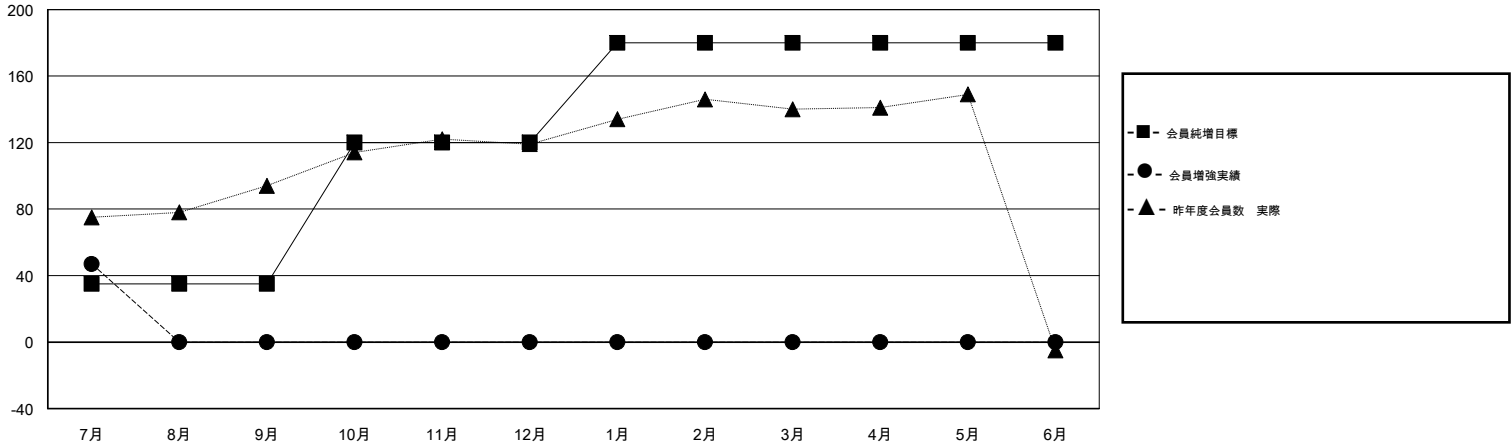

MONTHLY MEMBERSHIP PROGRESS REPORT

District 335 C

Results as of: 07/31/2018

GMT: MASAYOSHI MARUYAMA, YASUHISA NAKAMURA

地域 JAPAN

GMT会則地域

クラブ				名			
結果 : 2018-2019				結果 : 2018-2019			
四半期	新クラブ目標	新クラブ	解散クラブ	四半期	会員純増目標	会員増強実績	退会者(転籍を含む) 実際
7月/8月/9月	0	0	0	7月/8月/9月	35	81	26
10月/11月/12月	0	0	0	10月/11月/12月	85	0	0
1月/2月/3月	0	0	0	1月/2月/3月	60	0	0
4月/5月/6月	0	0	0	4月/5月/6月	0	0	0

新クラブ目標及び実績累計

会員目標及び実績累計

解散クラブ: 0	34 CLUBS OF 109 一名以上の新会員を登録	男女別 男性 3,309 (82.25%) 女性 714 (17.75%) 女性%年度目標: 20%
退会者 物故会員 3 クラブ解散 0 その他 23 合計 26	会員累計データを見るには、ここをクリック	世帯主/家族会員合計 781 国際会費半額の家族会員 405